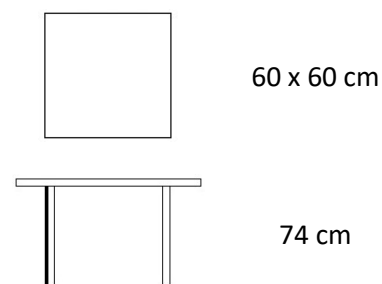

Lungi II.

Skládací stůl hranatý

3450403

ROZMĚRY STOLU:

POPIS

Lungi II. akáciový dřevěný stolek je vyroben z kvalitního akáciového dřeva hnědé bary. Vhodný do interiéru, exteriéru i na balkon. Doporučujeme natírat pravidelně ochranným olejem.

PARAMETRY

Funkce	skládací
Skládací	ano
Materiál	akácie
Barva	hnědá
Vhodné pro prostory	interiér, exteriér
Výrobek je dodán v rozmontovaném stavu	ne
Součástí dodávky je spojovací materiál a návod k montáži	ne

TEXIM s.r.o.

Kladská 331/14, 500 03 Hradec Králové

texim@texim.cz

mobil: +420 602 438 740

www.texim.cz

Lungi II. skládací stůl hranatý

Druh výrobku	stůl
Funkce	skládací
Skládací	ano
Materiál	akácie
Barva	hnědá
Povrchová úprava materiálu	pouze základní
Odolnost vůči povětrnostním vlivům	ano
Průměr desky	-
Rozměr v rozloženém stavu (D x Š)	-
Rozměr ve složeném stavu (D x Š)	60 cm x 60 cm
Výška desky od země	74 cm
Uprostřed otvor pro slunečnick (průměr)	ne
Záslepka na otvor pro slunečnick	-
Síla materiálu (deska x noha)	2 cm x 2 cm
Hmotnost	6 kg
Hmotnost balení	-
Rozměr obalu	88 cm x 61,5 cm x 7,5 cm
Vhodné pro prostory	interiér, exteriér
Doporučení nátěru	pravidelně
Údržba	ochranný olej
Výrobek je dodán v rozmontovaném stavu	ne
Součástí dodávky je spojovací materiál a návod k montáži	ne